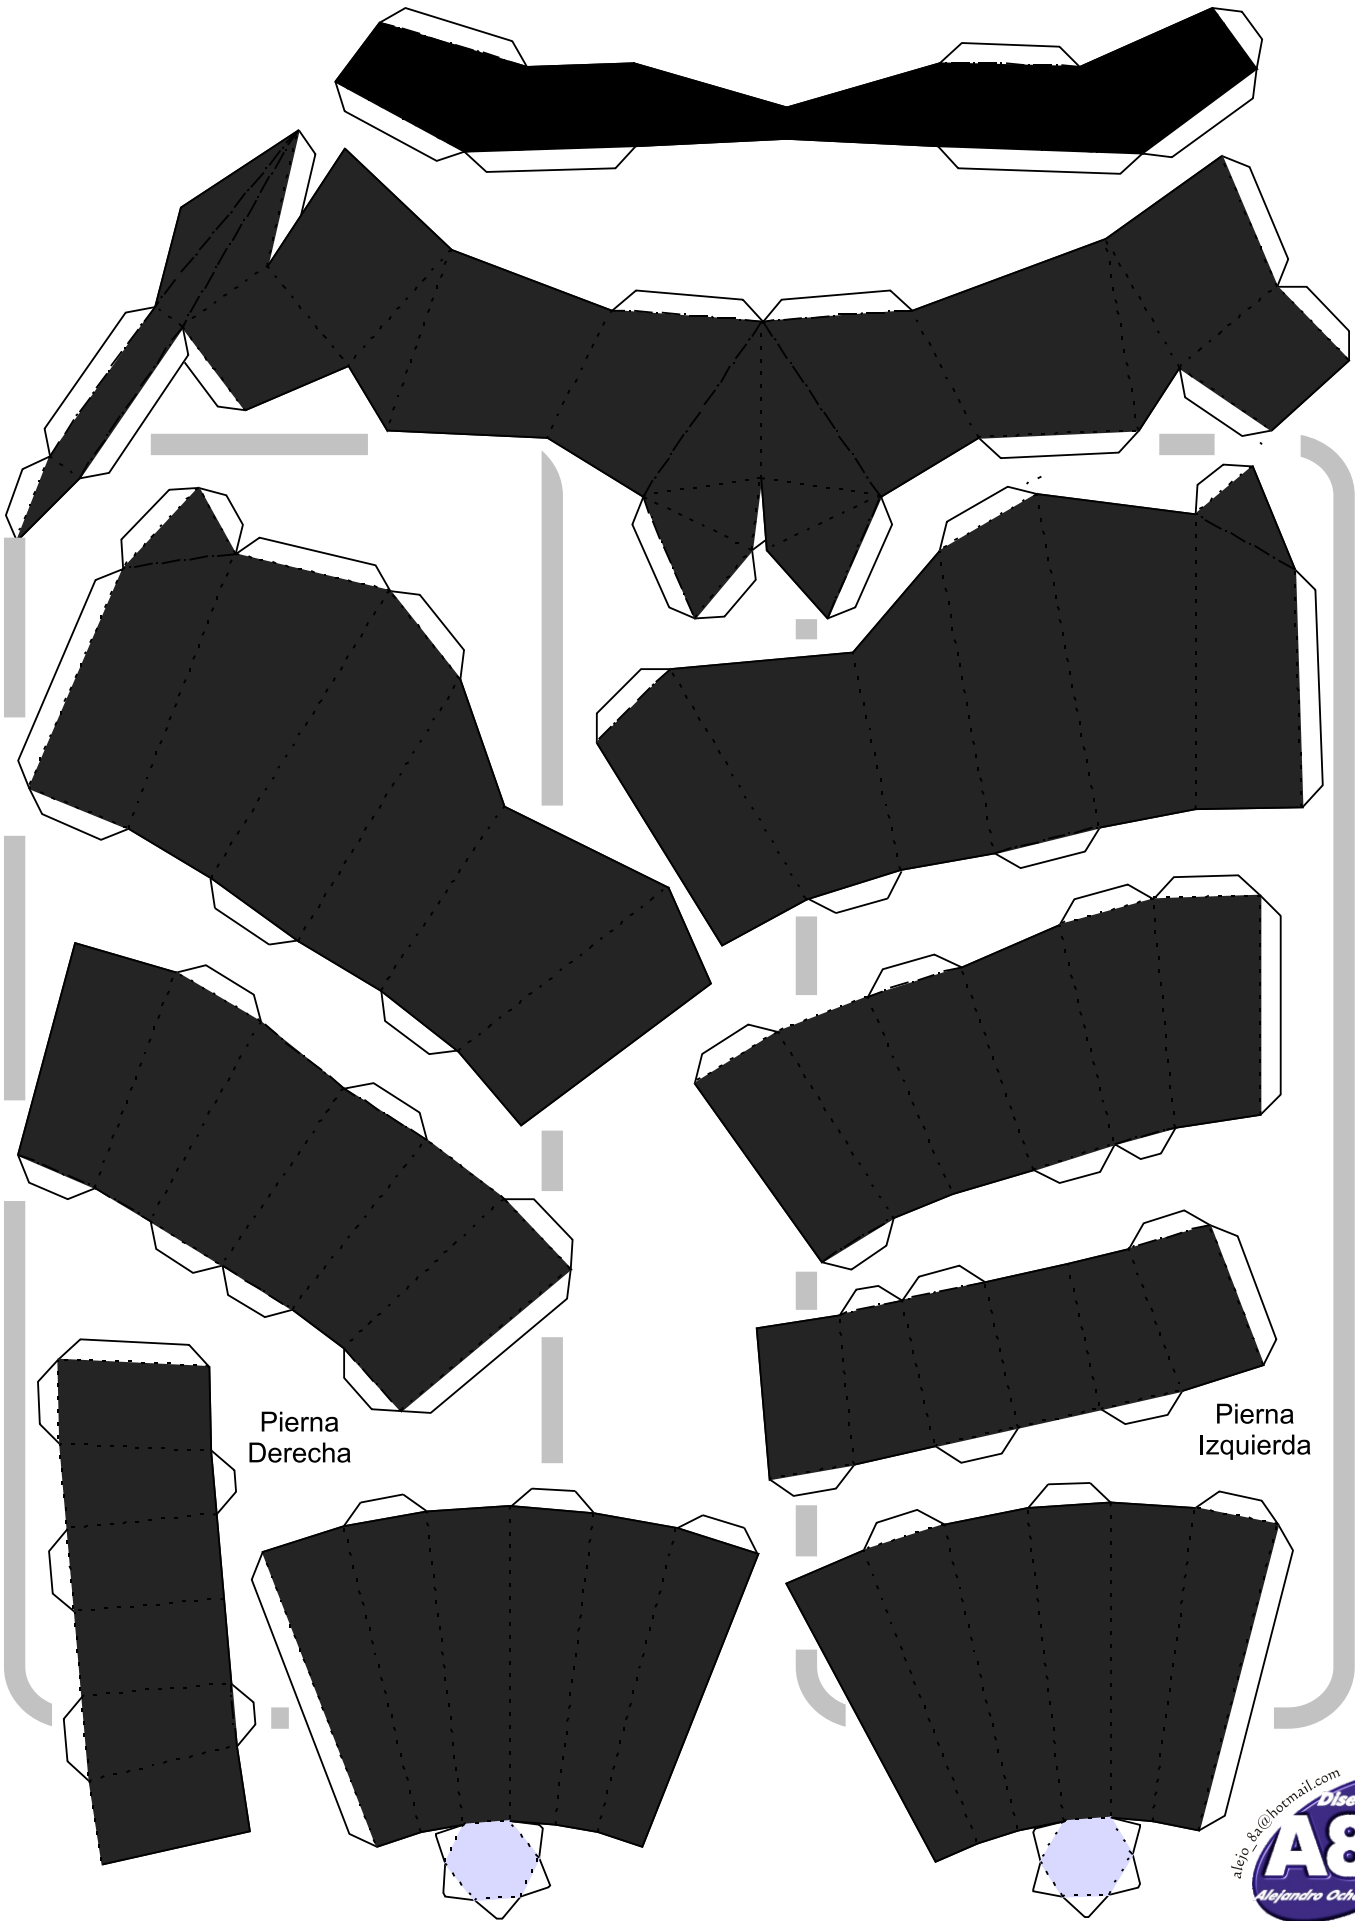

DARTH VADER

STAR WARS ES PROPIEDAD DE LUCAS ART AL IGUAL QUE EL CARACTER DARTH VADER. ESTE ES UN TRABAJO DE UN AFICIONADO A LA SERIE

Cabeza

Pecho

Tronco

Espalda

Sable

Hecho con:

Diseñado por:

VER 1.0

DARTH VADER

PAGINA 2

STAR WARS ES PROPIEDAD DE LUCAS ART AL IGUAL QUE EL CARACTER DARTH VADER. ESTE ES UN TRABAJO DE UN AFICIONADO A LA SERIE

Bota Derecha

Bota Izquierda

Cinturon

Hebilla

Casco

Panel frontal

DARTH VADER

Mano Izquierda

Mano Derecha

Brazo Izquierdo

Brazo Derecho

DARTH VADER

Pierna Derecha

Pierna Izquierda

DARTH VADER