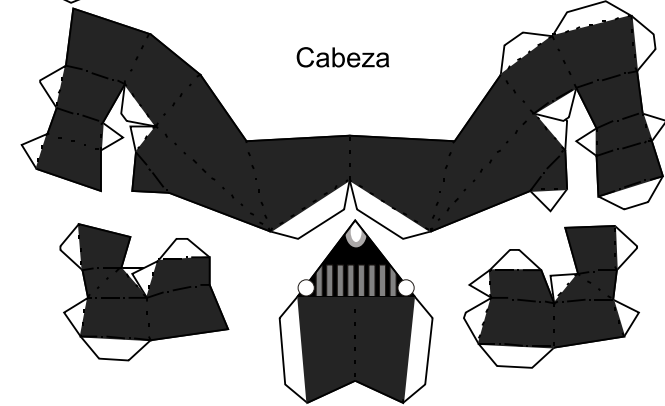

DARTH VADER

STAR WARS ES PROPIEDAD DE LUCAS ART AL IGUAL QUE EL CARACTER DARTH VADER. ESTE ES UN TRABAJO DE UN AFICIONADO A LA SERIE

Cabeza

Pecho

Tronco

Espalda

Sable

Hecho con:

Diseñado por:

VER 1.0

DARTH VADER

PAGINA 2

STAR WARS ES PROPIEDAD DE LUCAS ART AL IGUAL QUE EL CARACTER DARTH VADER. ESTE ES UN TRABAJO DE UN AFICIONADO A LA SERIE

Bota Derecha

Bota Izquierda

Cinturon

Hebilla

Casco

Panel frontal

DARTH VADER

Mano Izquierda

Mano Derecha

Brazo Izquierdo

Brazo Derecho

DARTH VADER

Pierna Derecha

Pierna Izquierda

DARTH VADER