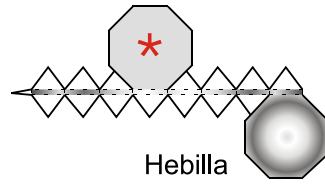

DARTH VADER

STAR WARS ES PROPIEDAD DE LUCAS ART AL IGUAL QUE EL CARACTER DARTH VADER. ESTE ES UN TRABAJO DE UN AFICIONADO A LA SERIE

Cabeza

Pecho

Tronco

Espalda

Sable

Hecho con:

Diseñado por:

VER 1.0

DARTH VADER

PAGINA 2

STAR WARS ES PROPIEDAD DE LUCAS ART AL IGUAL QUE EL CARACTER DARTH VADER. ESTE ES UN TRABAJO DE UN AFICIONADO A LA SERIE

Bota Derecha

Bota Izquierda

Cinturon

Hebilla

Casco

Panel frontal

DARTH VADER

Mano Izquierda

Mano Derecha

Brazo Izquierdo

Brazo Derecho