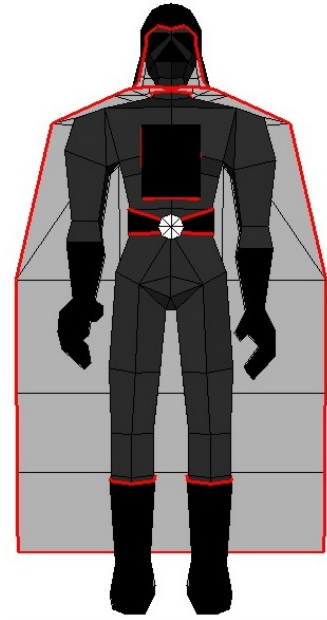

DARTH VADER

STAR WARS ES PROPIEDAD DE LUCAS ART AL IGUAL QUE EL CARACTER DARTH VADER. ESTE ES UN TRABAJO DE UN AFICIONADO A LA SERIE

Cabeza

Pecho

Tronco

Espalda

Sable

Hecho con:

Diseñado por:

VER 1.0

DARTH VADER

PAGINA 2

STAR WARS ES PROPIEDAD DE LUCAS ART AL IGUAL QUE EL CARACTER DARTH VADER. ESTE ES UN TRABAJO DE UN AFICIONADO A LA SERIE

Bota Derecha

Bota Izquierda

Cinturon

Hebilla

Casco

Panel frontal

DARTH VADER

Mano Izquierda

Mano Derecha

Brazo Izquierdo

Brazo Derecho

DARTH VADER

Pierna Derecha

Pierna Izquierda

DARTH VADER