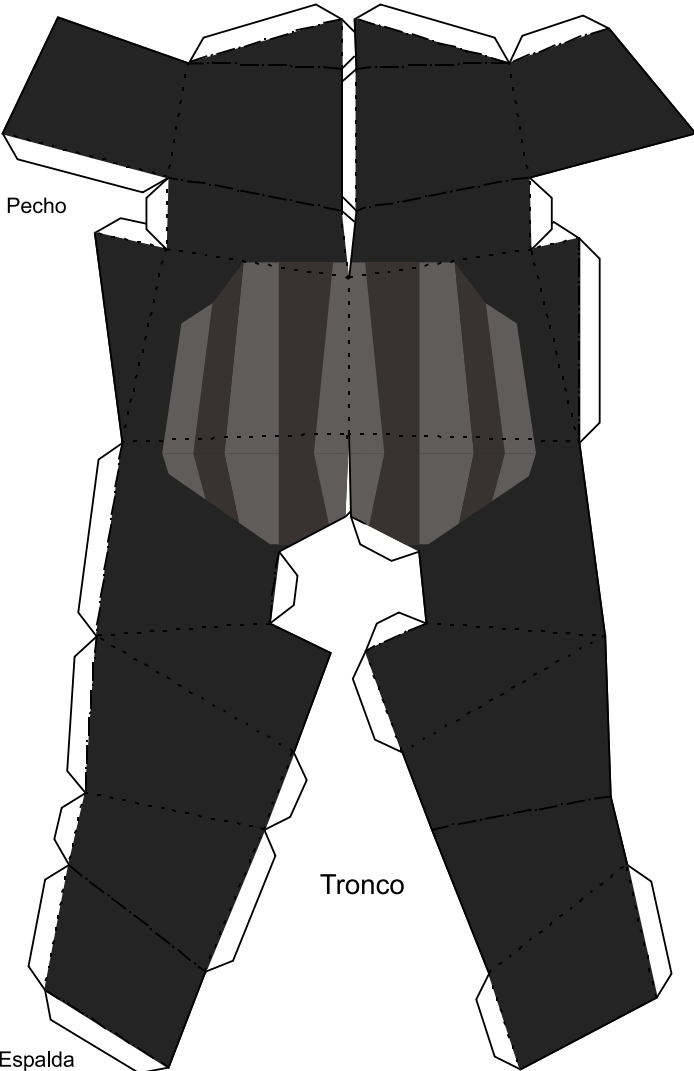

DARTH VADER

STAR WARS ES PROPIEDAD DE LUCAS ART AL IGUAL QUE EL CARACTER DARTH VADER. ESTE ES UN TRABAJO DE UN AFICIONADO A LA SERIE

Cabeza

Pecho

Tronco

Espalda

Sable

Hecho con:

Diseñado por:

VER 1.0

DARTH VADER

PAGINA 2

STAR WARS ES PROPIEDAD DE LUCAS ART AL IGUAL QUE EL CARACTER DARTH VADER. ESTE ES UN TRABAJO DE UN AFICIONADO A LA SERIE

Bota Derecha

Bota Izquierda

Cinturon

Hebilla

Casco

Panel frontal

DARTH VADER

Mano Izquierda

Mano Derecha

Brazo Izquierdo

Brazo Derecho

DARTH VADER

Pierna Derecha

Pierna Izquierda

DARTH VADER